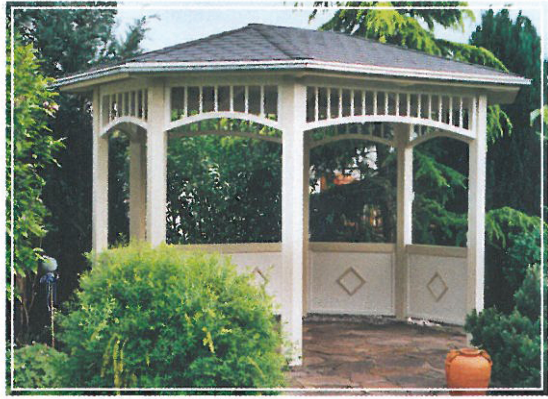

Mit Seeblick lässt sich der Sommer auf gemütlichen Gartenliegen gepflegt verträdeln. Sechs Granitstelen tragen hier ein sechseckiges Pagodendach aus massivem Holz. Gedeckt ist es mit Biberbitumenschindeln und geschmückt mit Dachdetails aus Titanzink (Hummel).

Logenplatz In zeitlosem Design und traditionellem Weiß, fügt sich der siebeneckige Pavillon gut in verschiedene Gestaltungen ein. Aufwändiges Detail: die gebogenen Ziergitter zwischen den Pfosten und Rauten auf den Brüstungen. Wie die meisten Pavillons ist auch „Toscana“ in verschiedenen Grundformen, Größen und Dachausführungen erhältlich (Hummel).