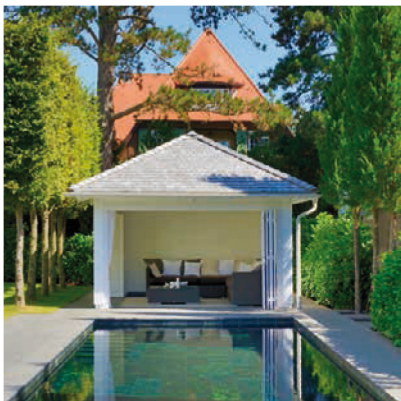

# SEEBLICK

Erholsame Stunden am Pool bei jeder Wetterlage? Dann ist ein Gartenhaus oder Gartenpavillon mit Blick über das Wasser genau das Richtige. Seit mehr als 40 Jahren fertigt Hummel Blockhausbau aus dem Allgäu exklusive Gartenobjekte nach den individuellen Wünschen des Kunden – vom klassischen Stil bis trendig modern. Die Erfahrung aus über 10.000 Projekten kommt zusammen mit der entsprechenden Fachkompetenz jedem Bauherrn zugute.