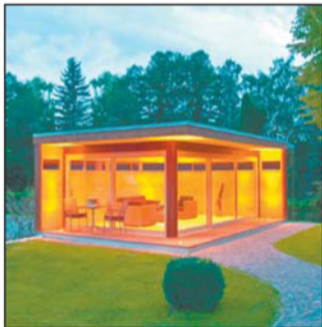

Außergewöhnlich

»My Lounge« ist ein Gartenhaus – aber was für eins! Der Kubus aus Holz und Glas kann Heimbüro sein, Wellness- und Spa-Bereich, zweites Wohnzimmer oder Gästelogis. Jedes Projekt wird auf Wunsch geplant. Den Montagestatus kann der Kunde selbst auswählen.